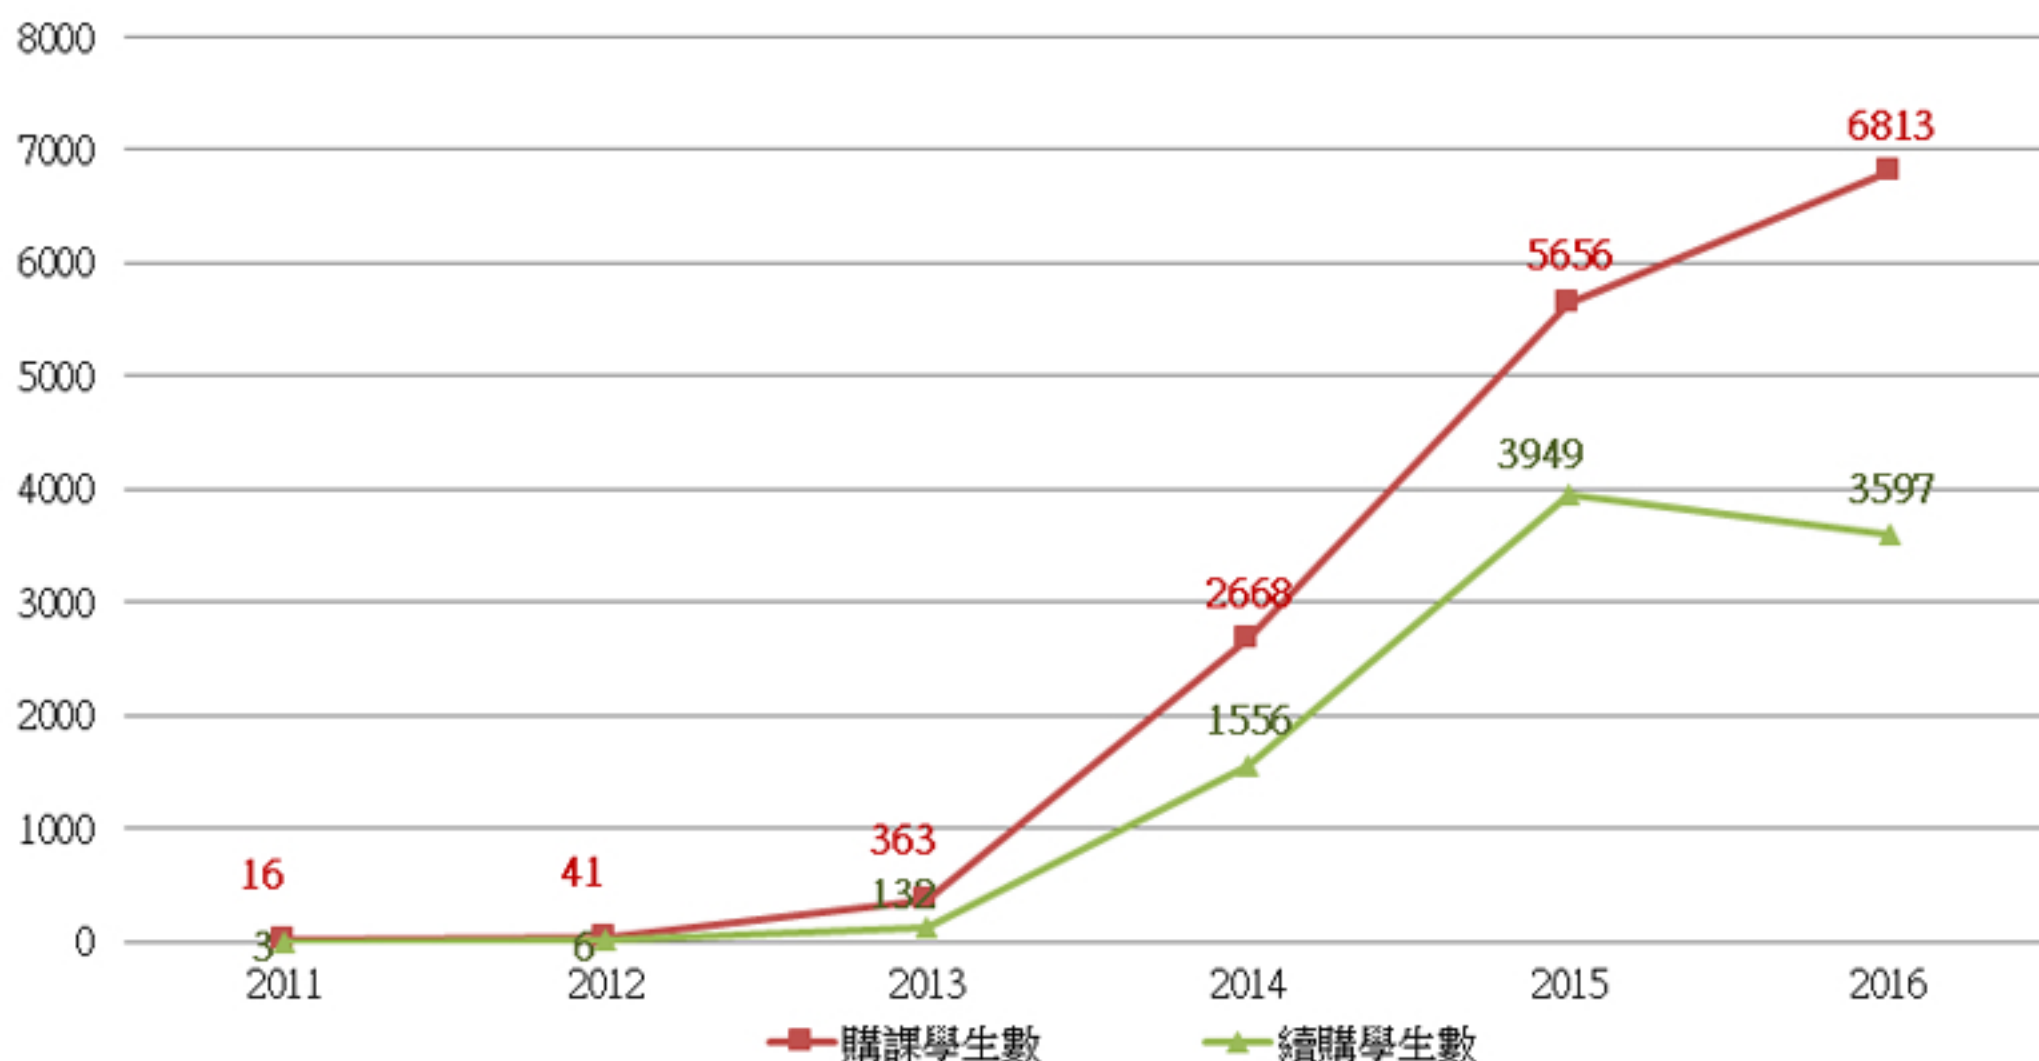

購課及續課學生曲線圖(2010~2016)

學生國籍分布圖

地區	購課人數	比例
台灣	16,903	77.24%
未填寫	1,372	6.27%
澳門	1,308	5.98%
香港	1,133	5.18%
其他	701	3.20%
中國	282	1.29%
日本	133	0.61%
美國	11	0.05%
澳洲	8	0.04%
英國	5	0.02%
馬來西亞	5	0.02%
菲律賓	4	0.02%
加拿大	3	0.01%
新加坡	3	0.01%
南韓	2	0.01%
越南	2	0.01%
印度	1	0.00%
巴拉圭	1	0.00%
巴拿馬	1	0.00%
敘利亞	1	0.00%
斐濟	1	0.00%
瑞士	1	0.00%
葡萄牙	1	0.00%
關島	1	0.00%
總計	21,883	