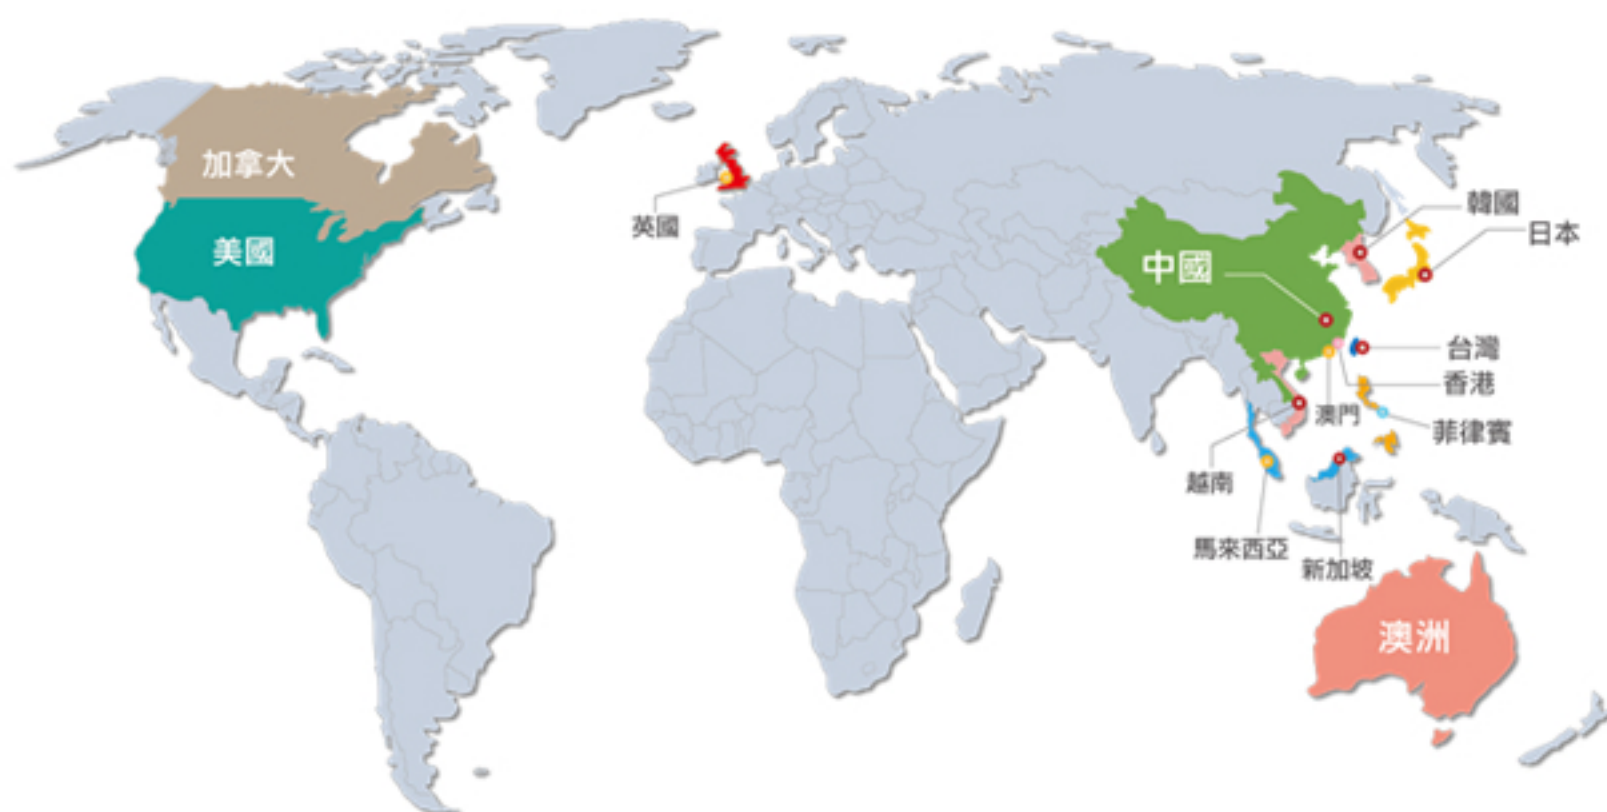

購課及續課學生曲線圖(2010~2016)

學生國籍分布圖

地區	購課人數	比例
台灣	16,903	77.24%
未填寫	1,372	6.27%
澳門	1,308	5.98%
香港	1,133	5.18%
其他	701	3.20%
中國	282	1.29%
日本	133	0.61%
美國	11	0.05%
澳洲	8	0.04%
英國	5	0.02%
馬來西亞	5	0.02%
菲律賓	4	0.02%
加拿大	3	0.01%
新加坡	3	0.01%
南韓	2	0.01%
越南	2	0.01%
印度	1	0.00%
巴拉圭	1	0.00%
巴拿馬	1	0.00%
敘利亞	1	0.00%
斐濟	1	0.00%
瑞士	1	0.00%
葡萄牙	1	0.00%
關島	1	0.00%
總計	21,883	